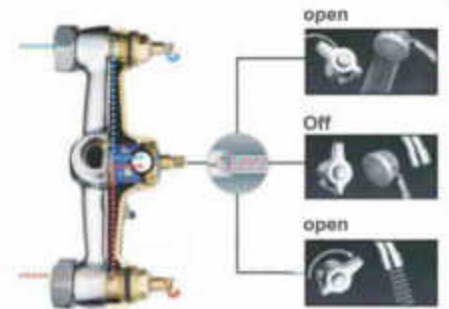

QST-026A

QST

Смеситель для ванны с трехпозиционным картриджным переключателем, обычный корпус.