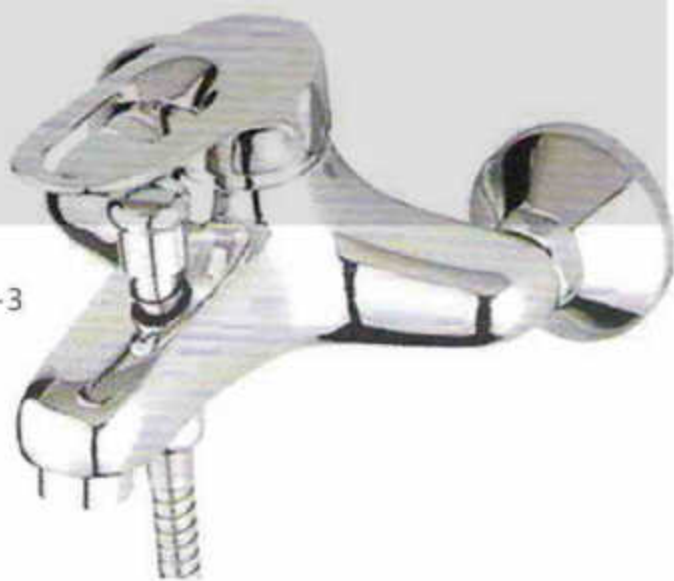

-3 серия

Однорукий смеситель
для ванны с коротким изливом,
эконом-класса

DSL041

DSL018

DSL031

DSL039

DSL079

DSL042

DSL043

DSL050

DSL069

DSL081

DSL035

DSL070

DSL011

DSL080

2043-3

2043-6

-6 серия

Однорукий смеситель для ванны с
длинным изливом, эконом-класса